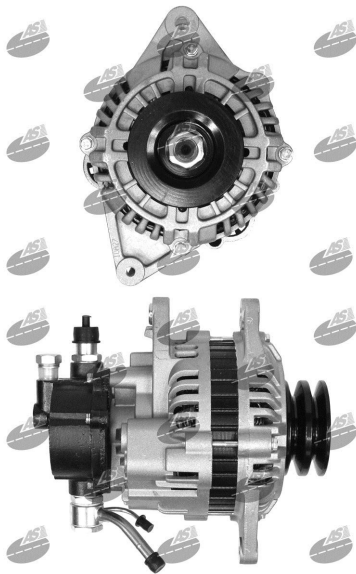

CARGO
ELSTOCK
FIAT
HELLA
LUCAS
MAGNETI MARELLI

Номер: **A5003**
Виробник: **AS**

Генератор

Напряжение, В : 12
Сила тока, А : 90

Замінники:

0 986 045 561
112205
DRA3869
28-2848
JA1419IR
LRA01648
A003TN0699

BOSCH
CARGO
DELCO REMY
ELSTOCK
HELLA
LUCAS
MITSUBISHI

Номер: **A6001**
Виробник: **AS**

Генератор

Напряжение, В : 12
Сила тока, А : 90

Замінники:

28-3846
JA1517IR
37300-42358
LRA01951
102211-1680
27060-23030
437337

ELSTOCK
HELLA
HYUNDAI
LUCAS
DENSO
TOYOTA
VALEO