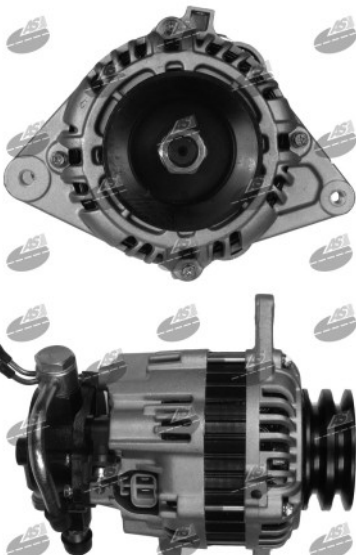

Номер: **A6001**
Виробник: **AS**

Генератор

Напряжение, В : 12
Сила тока, А : 90

Замінники:

28-3846
JA1517IR
37300-42358
LRA01951
102211-1680
27060-23030
437337

ELSTOCK
HELLA
HYUNDAI
LUCAS
DENSO
TOYOTA
VALEO

Номер: **A9001**
Виробник: **AS**

Генератор

Напряжение, В : 12
Сила тока, А : 110

Замінники:

112333
DRA4173
28-3721
JA1518IR
37300-42355
LRA01862
AF111364
600012

CARGO
DELCO REMY
ELSTOCK
HELLA
HYUNDAI
LUCAS
MANDO
VALEO

Номер: **A9004**
Виробник: **AS**

Генератор

Напряжение, В : 12
Сила тока, А : 65

Замінники:

111847
96314258
219170
28-3866
JA1600IR
LRB00431
AB165104
600001

CARGO
DAEWOO
DELCO REMY
ELSTOCK
HELLA
LUCAS
MANDO
VALEO