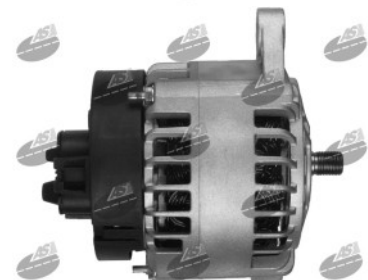

Номер: **A4005**
Виробник: **AS**

Генератор

Напряжение, В : 12
Сила тока, А : 70
Вращение : Право

Замінники:

0 986 044 631
112121
DRA3536
28-2662
96FF10300DC
CA1217IR
LRB00243
633 21244
1E07 18 300
437756

BOSCH
CARGO
DELCO REMY
ELSTOCK
FORD
HELLA
LUCAS
MAGNETI MARELLI
MAZDA
VALEO

Номер: **A4017**
Виробник: **AS**

Генератор

Напряжение, В : 12
Сила тока, А : 65
Вращение : Право

Замінники:

0 986 040 671
111413
DRA3394
28-2697
CA1159IR
CA1159IR
LRA00330
633 20255

BOSCH
CARGO
DELCO REMY
ELSTOCK
HELLA
HOLGER
CHRISTIANSEN
LUCAS
MAGNETI MARELLI

Номер: **A4034**
Виробник: **AS**

Генератор

Напряжение, В : 12
Сила тока, А : 120

Замінники:

113336
28-4601
46748353
CA1698IR
LRA02151
633 21507

CARGO
ELSTOCK
FIAT
HELLA
LUCAS
MAGNETI MARELLI