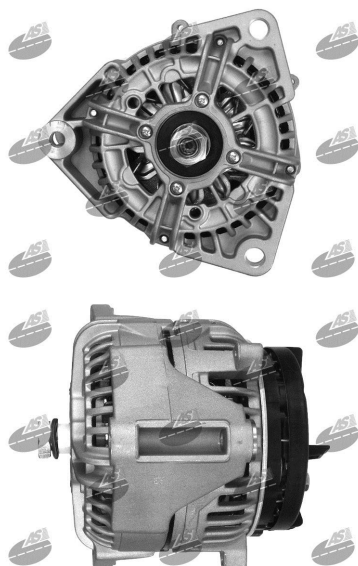

Генератор

Напряжение, В : 12
Сила тока, А : 105

Замінники:

0 124 415 016
113298
DRB2790
28-4642
1C1T10300AE
CA1636IR
LRB00444
437659

BOSCH
CARGO
DELCO REMY
ELSTOCK
FORD
HELLA
LUCAS
VALEO

Номер: **A0071**
Виробник: **AS**

Генератор

Напряжение, В : 12
Сила тока, А : 90

Замінники:

0 120 469 021
112765
DRA6790
28-0587
CA610IR
LRB00176
437405
068903017Q

BOSCH
CARGO
DELCO REMY
ELSTOCK
HELLA
LUCAS
VALEO
VOLKSWAGEN

Номер: **A0112**
Виробник: **AS**

Генератор

Напряжение, В : 12
Сила тока, А : 110

Замінники:

0 120 468 028
112000
DRA3793
28-2578
CA1381IR
LRA01511

BOSCH
CARGO
DELCO REMY
ELSTOCK
HELLA
LUCAS

Номер: **A0122**
Виробник: **AS**

Генератор

Напряжение, В : 24
Сила тока, А : 100

Номер: **A1004**
Виробник: **AS**

Генератор

Напряжение, В : 12
Сила тока, А : 85

Замінники:

113350
96303550
219139
28-3502
CA1671IR
LRB00433
437666

CARGO
DAEWOO
DELCO REMY
ELSTOCK
HELLA
LUCAS
VALEO

Номер: **A2003**
Виробник: **AS**