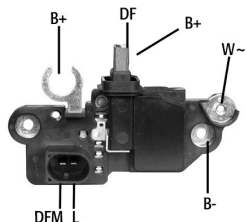

Замінники:

F 00M 145 248 BOSCH
05135837AA CHRYSLER
A0031545506 MERCEDES BENZ

Застосування:

0 124 515 114 BOSCH

Номер: F 00M 144 143
Виробник: BOSCH

Регулятор генератора

Замінники:

003 154 42 06 BOSCH

Застосування:

0 124 515 102 BOSCH

Номер: F 00M 146 900
Виробник: BOSCH

Частини генератора

Замінники:

139929 CARGO
1 3686 0 IKA

Застосування:

0 124 310 001 BOSCH

Номер: F 00M 346 081
Виробник: BOSCH

Регулятор генератора