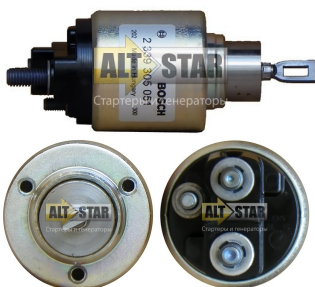

Застосування:

0 001 108 217 BOSCH

Номер: 2 339 305 051
Виробник: BOSCH

Втягуюче реле стартера