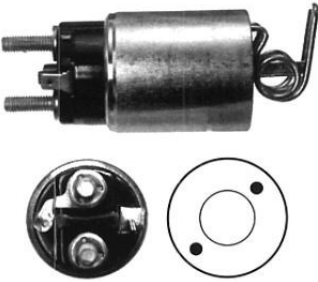

Номер: 138672
Виробник: CARGO

Щіткотримач стартера

Замінники:

7 7179 1 IKA
9X1275 CATERPILLAR
028510-0880 DENSO
SH-9001 UNIPOINT
69-8208 WAI

Номер: 138811
Виробник: CARGO

Втягуюче реле

Замінники:

SND1312 WOODAUTO