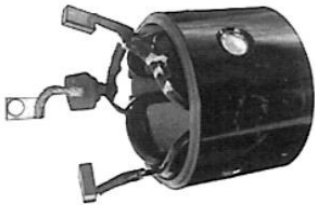

Замінники:

2 005 825 355 BOSCH
19024370 DELCO REMY

Застосування:

1M 562 A.V.F. - MOGURT
0 001 416 062 BOSCH
11 139 025 ISKRA
081 366 062 MONARK

Номер: 136135
Виробник: CARGO

Статор

Замінники:

135919 CARGO
36160-11140 HYUNDAI
B630 18 X65 MAZDA
M800T38871 MITSUBISHI
23302-T5000 NISSAN
WSF2322 WOODAUTO
B61R 18 X65 MAZDA
M800T34671 MITSUBISHI

Застосування:

M0A01901 MITSUBISHI
23300-Q9000 NISSAN
61R1 84 00 MAZDA
31000-82631 SUZUKI
36100-22000 HYUNDAI
M35216 MANDO
KB303 18 400 KIA

Номер: 136169
Виробник: CARGO

Комплект гвинтів