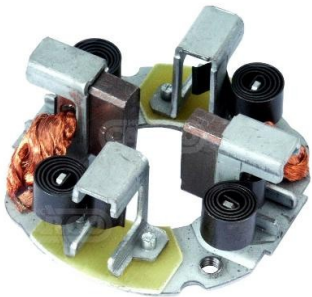

Номер: 231892
Виробник: CARGO

Щіткотримач стартера

Замінники:
M649X20671 MITSUBISHI
SH-7107 UNIPOINT

Номер: 232219
Виробник: CARGO

Втягуюче реле

Замінники:
ZM861 ZM
1114576 DELCO REMY
8-10469039-0 ISUZU
SNLS-142 UNIPOINT
66-143 WAI