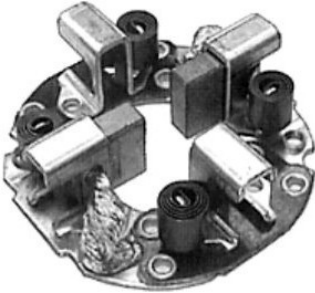

Щіткотримач стартера