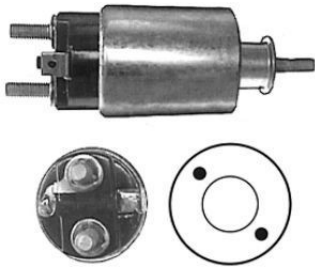

Номер: 132423
Виробник: CARGO

Втягуюче реле

Замінники:

132422	CARGO
2250-17002	HITACHI
5-81151030-0	ISUZU
23343-C6800	NISSAN
SND1773	WOODAUTO
2250-27003	HITACHI
SNLS-723	UNIPOINT

Застосування:

S25-155A HITACHI
23300-C8703 NISSAN

Номер: 132475
Виробник: CARGO