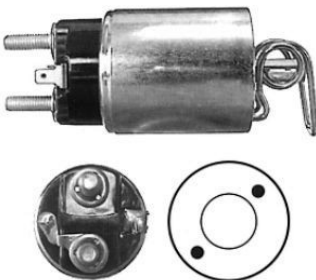

Застосування:

M001T74491 MITSUBISHI
D7E26 VALEO
7700260710 RENAULT

Номер: 135370
Виробник: CARGO

Втягуюче реле

Замінники:

| | |
|-------------|---------|
| 2130-57005 | HITACHI |
| 23343-54A00 | NISSAN |
| SS2015 | AS |
| 2130-57003 | HITACHI |